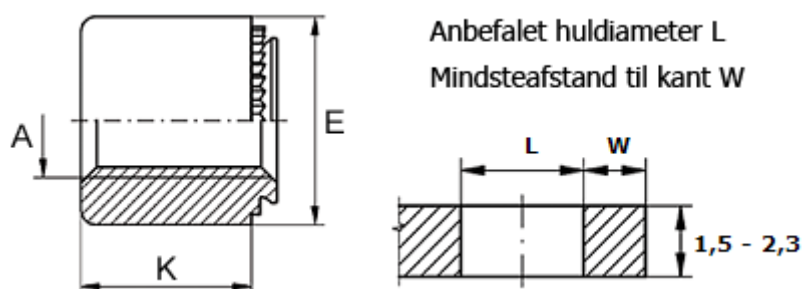

Varenummer: 12507800250500
Beskrivelse: KLEE-coil 507 800 250.500
M5 Rustfast mat. 1.4305

Mål

Anbefalet hul dia. +0,05	= 6.35
Højde K	= 7
Indvendigt gevind A	= M5
Mindsteafstand til kant	= 3.8
Pladetykkelse M	= 1,5 til 2,3
Udvendig diameter E	= 9